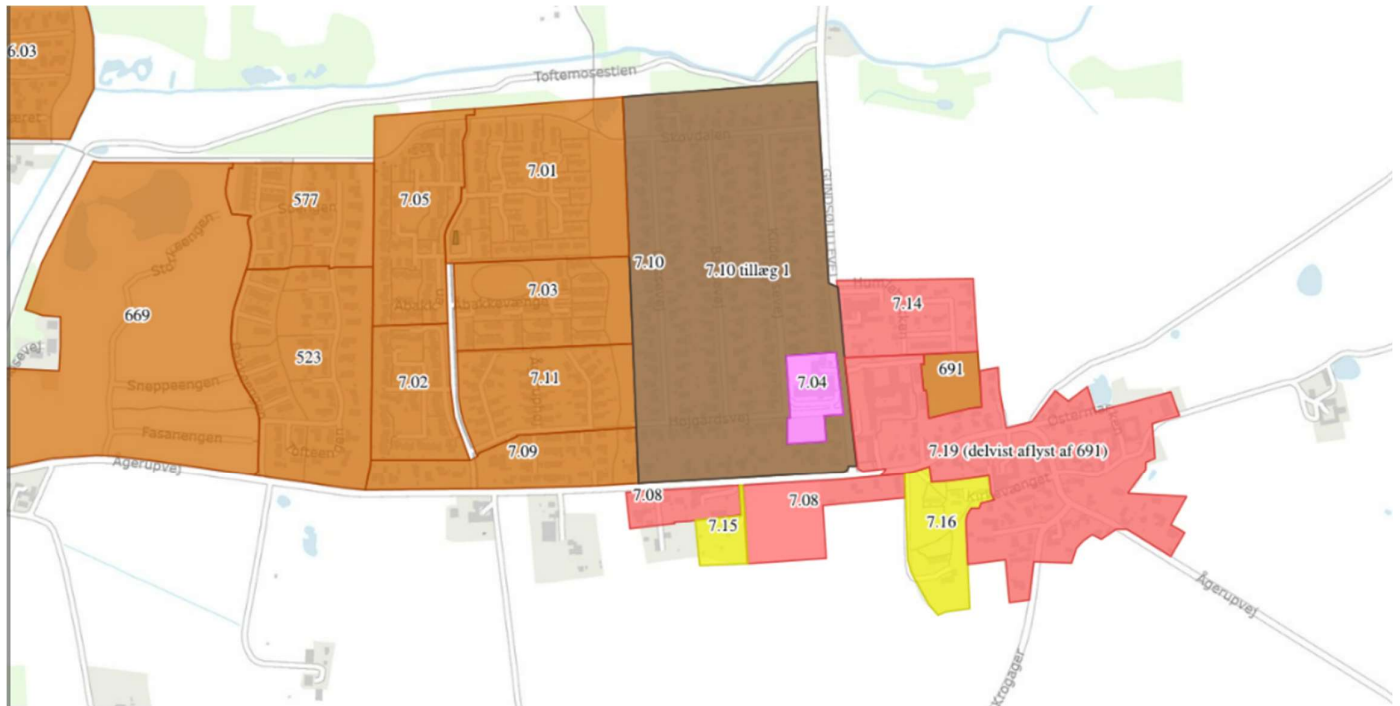

## Lokalplaner Grundejerforningen aagerup-by

### Gældende lokal planer

- 7.04 [https://dokument.plandata.dk/20\\_1030893\\_APPROVED\\_1174312352395.pdf](https://dokument.plandata.dk/20_1030893_APPROVED_1174312352395.pdf)
- 7.08 [https://dokument.plandata.dk/20\\_1030904\\_1538141386122.pdf](https://dokument.plandata.dk/20_1030904_1538141386122.pdf)
- 7.09 [https://dokument.plandata.dk/20\\_1030905\\_APPROVED\\_1174312378332.pdf](https://dokument.plandata.dk/20_1030905_APPROVED_1174312378332.pdf)
- 7.10 [https://dokument.plandata.dk/20\\_1030906\\_APPROVED\\_1174312380613.pdf](https://dokument.plandata.dk/20_1030906_APPROVED_1174312380613.pdf)
- 7.10 tillæg [https://dokument.plandata.dk/20\\_10734229\\_1623058796637.pdf](https://dokument.plandata.dk/20_10734229_1623058796637.pdf)
- 7.14 [https://dokument.plandata.dk/20\\_1030908\\_1538141831469.pdf](https://dokument.plandata.dk/20_1030908_1538141831469.pdf)
- 7.19 [https://dokument.plandata.dk/20\\_1030910\\_1594042855749.pdf](https://dokument.plandata.dk/20_1030910_1594042855749.pdf)
- 691 [https://dokument.plandata.dk/20\\_9693508\\_1593162014923.pdf](https://dokument.plandata.dk/20_9693508_1593162014923.pdf)